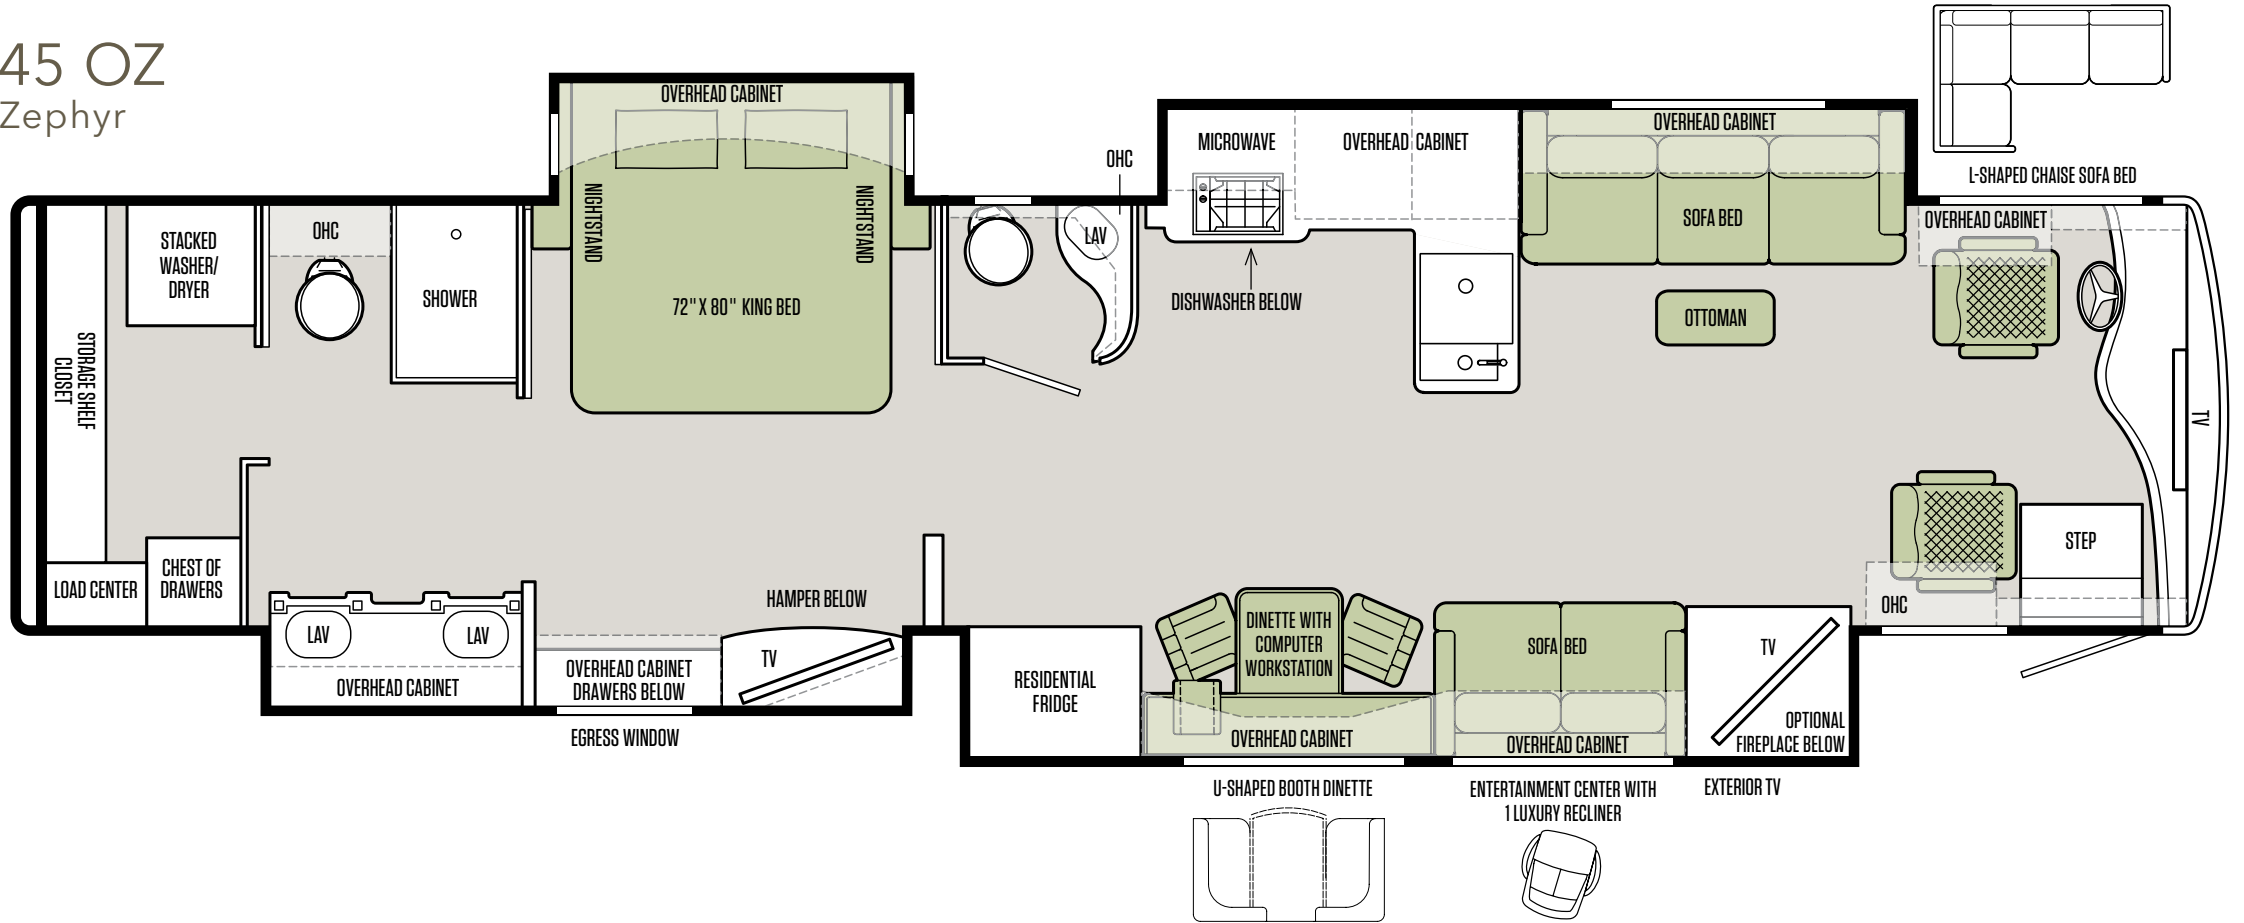

# 45 OZ Zephyr